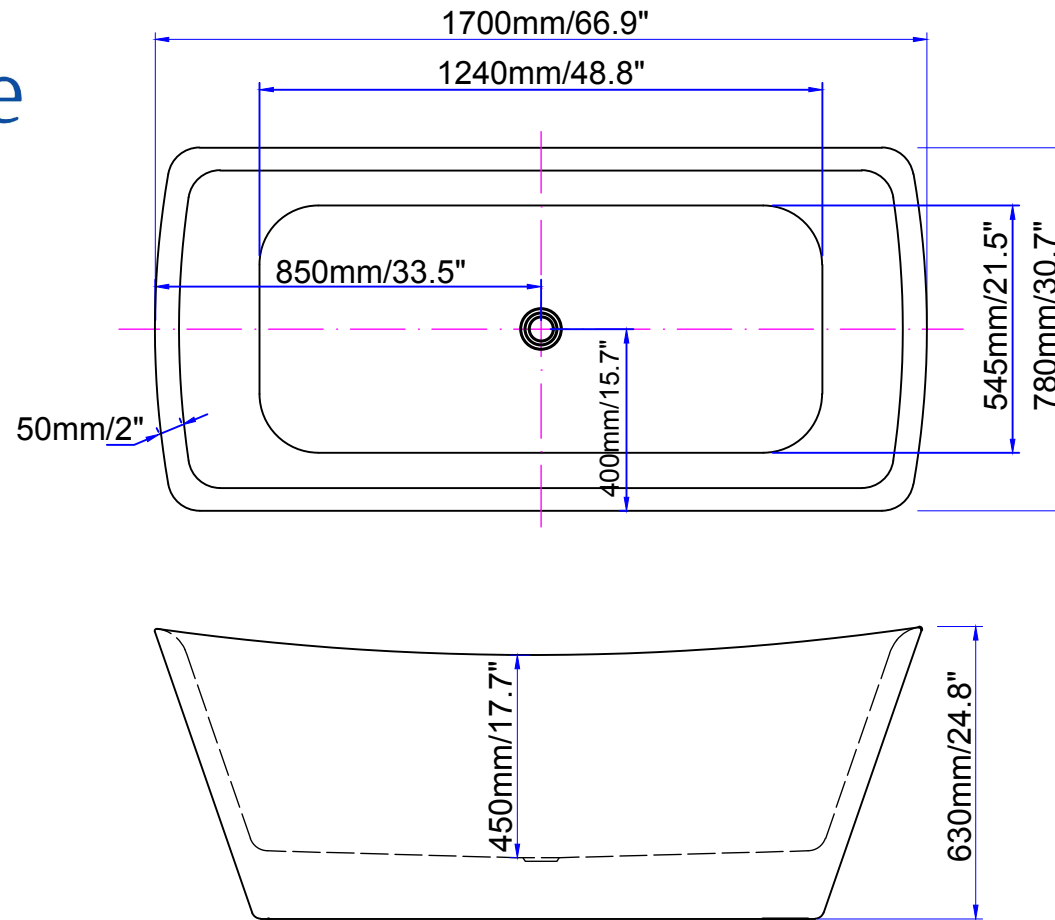

Streamline

N-541-67FSWH-FM